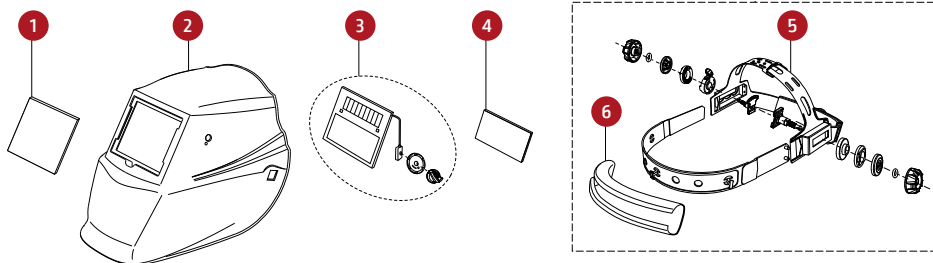

PIEZAS DE RECAMBIO

EUROONE

EUROONE

Referencia	Descripción	Cantidad	Referencia
	1 - Lente de cubierta frontal	1	W000404065
	2 - Carcasa (máscara soldadura)	1	W000404066
	3 - Filtro auto-oscurcimiento	1	W000404067
	4 - Cubierta lente interior	1	W000404068
	5 - Conjunto del arnés (incluye banda anti-sudor)	1	W000404069
	6 - Banda anti-sudor	1	W000404073