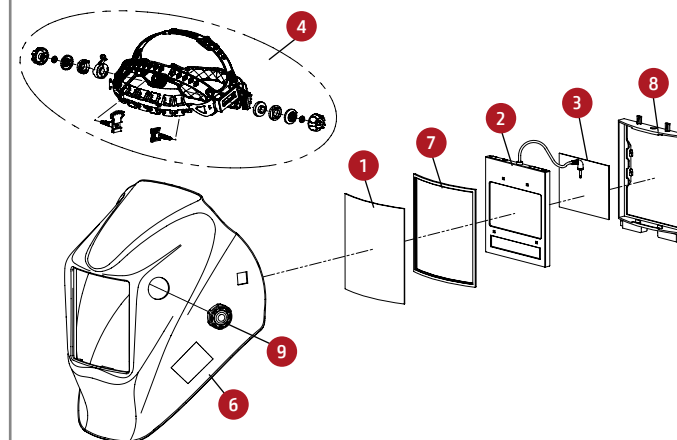

EUROWAVE 3.0 LS

EUROWAVE 3.0 LS

Referencia	Descripción	Referencia
	1 - Lente transparente exterior (5 piezas por pag.) Lentes oculares de seguridad 133,0 x 114,0 x 1,0 mm	KP2898-1
	2 - Inserto de filtro para EuroWave 3.0 LS	KPW4039-2
	3 - Lente transparente interior (5 piezas por pag.) Lentes oculares de seguridad 98,5x66,5x1,0 mm	KP2931-1
	4 - Conjunto del arnés para EuroWave 3.0 LS (incluye banda anti-sudor)	KPW4039-1
	5 - Banda anti-sudor (2 piezas por pag.)	KP2930-1
	6 - Carcasa de recambio de EuroWave 3.0 LS BLACK (VH11)	KPW4039-3
	7 - Carcasa de recambio de EuroWave 3.0 LS STREETART (VH11)	KPW4039-4
	8 - Junta de la lente exterior transparente	S27978-32
	9 - SOPORTE ADF	S27978-153
	10 - Botón amolado	KP4562-1
	11 - Batería reemplazable CR2450	KP4491-1