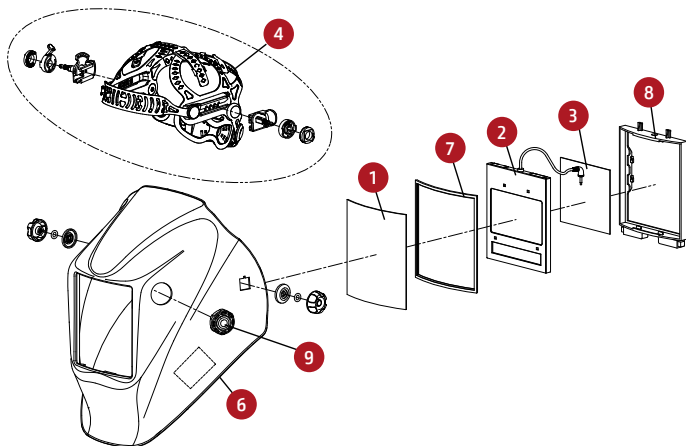

*No se muestra en imagen

VIKING™ 2450

VIKING™ 2450

Referencia	Descripción	Cantidad	Referencia
1	Lente transparente exterior (5 piezas por paq.) Lentes oculares de seguridad 133,0 x 114,0 x 1,0 mm	1	KP2898-1
2	Inserto de filtro para VIKING™ 2450 4C (S27978-150)	1	KP2932-4
3	Lente transparente interior (5 piezas por paq.) Lentes oculares de seguridad 98,5 x 66,5 x 1,0 mm	1	KP2931-1
4	Conjunto del arnés (incluye banda antisudor y arandela de retroceso)	1	KP4470-1
5*	Banda anti-sudor (2 piezas por paq.)	1	KP2930-1
6	Carcasa de recambio (VH11)	1	KP4560-1
7	Junta de la lente exterior transparente	1	S27978-32
8	SOPORTE ADF	1	S27978-153
9	Botón amolado	1	KP4562-1
10*	Batería reemplazable CR2450	1	KP4491-1
11*	Almohadilla del arnés (2 piezas por paq.)	1	KP4541-1

*No se muestra en imagen

VIKING™ 3350

VIKING™ 3350

Referencia	Descripción	Cantidad	Referencia
1	Lente transparente exterior (5 piezas por paq.) Lentes oculares de seguridad 133,0 x 114,0 x 1,0 mm	1	KP2898-1
2	Inserto de filtro para VIKING™ 3350 4C (S27978-151)	1	KP3045-4
3	Lente transparente interior (5 piezas por paq.) Lentes oculares de seguridad 94,7 x 89,7 x 1,0 mm	1	KP3044-1
4	Conjunto del arnés (incluye banda antisudor y arandela de retroceso)	1	KP4470-1
5*	Banda anti-sudor (5 piezas por paq.)	1	KP2930-1
6	Carcasa de recambio (VH11)	1	KP4561-1
7	Junta de la lente exterior transparente	1	S27978-32
8	SOPORTE ADF	1	S27978-153
9	Botón amolado	1	KP4562-1
10*	Batería reemplazable CR2450	1	KP4491-1
11*	Almohadilla del arnés (2 piezas por paq.)	1	KP4541-1