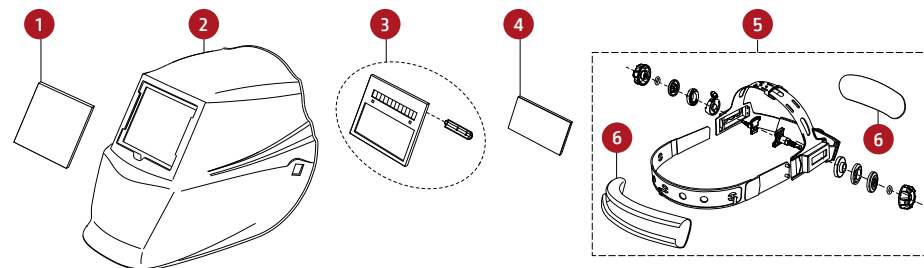

EUROSPEED LS

EUROSPEED LS

Referencia	Descripción	Cantidad	Referencia
	1 - Lente de cubierta frontal	1	W000404065
	2 - Carcasa (máscara soldadura)	1	W000404096
	3 - Filtro auto-oscurcimiento	1	W000404097
	4 - Cubierta lente interior	1	W000404068
	5 - Conjunto del arnés (incluye banda anti-sudor)	1	W000404098
	6 - Banda anti-sudor	1	W000404073