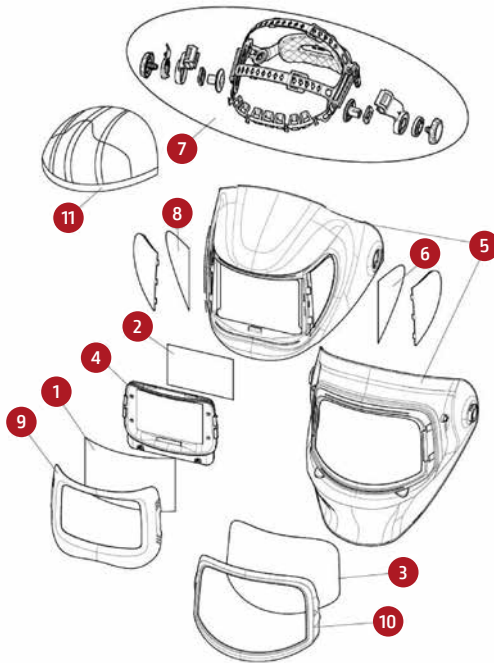

PIEZAS DE RECAMBIO

FGS

FGS

Referencia	Descripción	Cantidad	Referencia
1	Cubierta exterior lente (158,2 x 100 x 1,2 mm)	1	KP3700-1
2	Lente transparente interior (108,3 x 78,3 x 1 mm)	1	KP3701-1
3	Lente transparente protección amolado (221,4 x 133,4 x 1,2 mm)	1	KP3702-1
4	3250D FGS ADF	1	KP3703-3
5	Carcasa de recambio (pantalla de soldadura FGS) (incluye la ventana lateral instalada)	1	KP3704-1
6	Cubierta de la lente lateral (1 par)	1	KP3705-1
7	Conjunto del arnés (incluye banda antisudor)	1	KP3706-1
8*	Banda anti-sudor (Pkg Qty: 2)	1	KP2930-1
9	Soporte lente frontal	1	95S32652-10
10	Soporte de protector para amolado	1	95S32652-3
11	Funda protección cabeza	1	KP3709-1

*No se muestra en imagen

VIKING™ 2450

VIKING™ 2450

Referencia	Descripción	Cantidad	Referencia
1	Lente transparente exterior (5 piezas por paq.) Lentes oculares de seguridad 133,0 x 114,0 x 1,0 mm	1	KP2898-1
2	Inserto de filtro para VIKING™ 2450 4C (S27978-150)	1	KP2932-4
3	Lente transparente interior (5 piezas por paq.) Lentes oculares de seguridad 98,5 x 66,5 x 1,0 mm	1	KP2931-1
4	Conjunto del arnés (incluye banda antisudor y arandela de retroceso)	1	KP4470-1
5*	Banda anti-sudor (2 piezas por paq.)	1	KP2930-1
6	Carcasa de recambio (VH11)	1	KP4560-1
7	Junta de la lente exterior transparente	1	S27978-32
8	SOPORTE ADF	1	S27978-153
9	Botón amolado	1	KP4562-1
10*	Batería reemplazable CR2450	1	KP4491-1
11*	Almohadilla del arnés (2 piezas por paq.)	1	KP4541-1