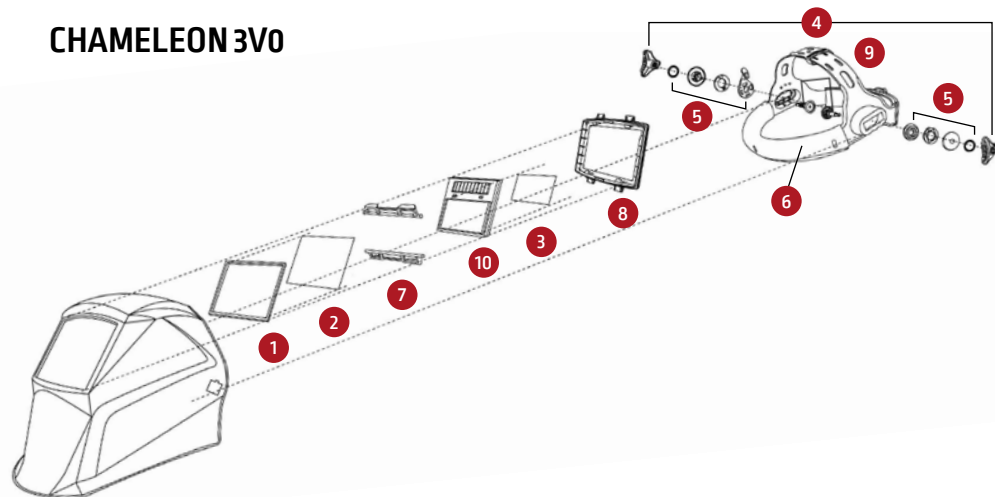

CHAMELEON 3VO

CHAMELEON 3VO

Referencia	Descripción	Referencia
	1 - Junta goma cubierta frontal lente	W000261985
	2 - Lente de cubierta frontal	W000261983
	3 - Cubierta lente interior	W000335163
	4 - Atalaje	W000261986
	5 - Kit de ajuste del arnés	W000261987
	6 - Banda anti-sudor	W000261999
	7 - Soporte portacartuchos	W000261990
	8 - Soporte de filtro	W000261989
	9 - Cojín para confort	W000261991
	10 - Ionizante	W000377928