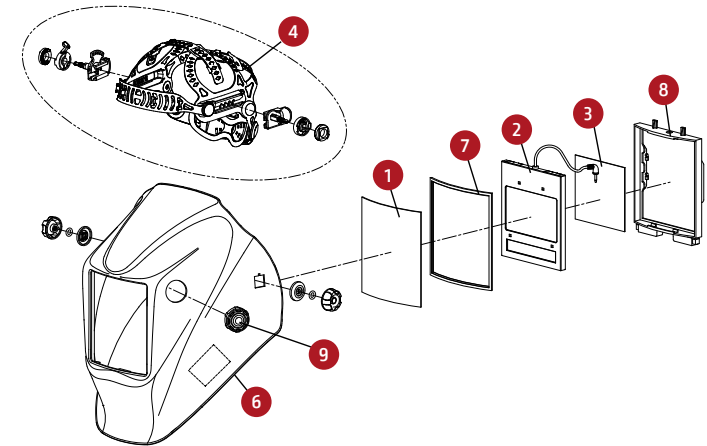

PIEZAS DE RECAMBIO

FGS

FGS

Referencia	Descripción	Cantidad	Referencia
1	Cubierta exterior lente (158,2 x 100 x 1,2 mm)	1	KP3700-1
2	Lente transparente interior (108,3 x 78,3 x 1 mm)	1	KP3701-1
3	Lente transparente protección amolado (221,4 x 133,4 x 1,2 mm)	1	KP3702-1
4	3250D FGS ADF	1	KP3703-3
5	Carcasa de recambio (pantalla de soldadura FGS) (incluye la ventana lateral instalada)	1	KP3704-1
6	Cubierta de la lente lateral (1 par)	1	KP3705-1
7	Conjunto del arnés (incluye banda antisudor)	1	KP3706-1
8*	Banda anti-sudor (Pkg Qty: 2)	1	KP2930-1
9	Soporte lente frontal	1	95S32652-10
10	Soporte de protector para amolado	1	95S32652-3
11	Funda protección cabeza	1	KP3709-1

*No se muestra en imagen

VIKING™ 2450

VIKING™ 2450

Referencia	Descripción	Cantidad	Referencia
1	Lente transparente exterior (5 piezas por paq.) Lentes oculares de seguridad 133,0 x 114,0 x 1,0 mm	1	KP2898-1
2	Inserto de filtro para VIKING™ 2450 4C (S27978-150)	1	KP2932-4
3	Lente transparente interior (5 piezas por paq.) Lentes oculares de seguridad 98,5 x 66,5 x 1,0 mm	1	KP2931-1
4	Conjunto del arnés (incluye banda antisudor y arandela de retroceso)	1	KP4470-1
5*	Banda anti-sudor (2 piezas por paq.)	1	KP2930-1
6	Carcasa de recambio (VH11)	1	KP4560-1
7	Junta de la lente exterior transparente	1	S27978-32
8	SOPORTE ADF	1	S27978-153
9	Botón amolado	1	KP4562-1
10*	Batería reemplazable CR2450	1	KP4491-1
11*	Almohadilla del arnés (2 piezas por paq.)	1	KP4541-1